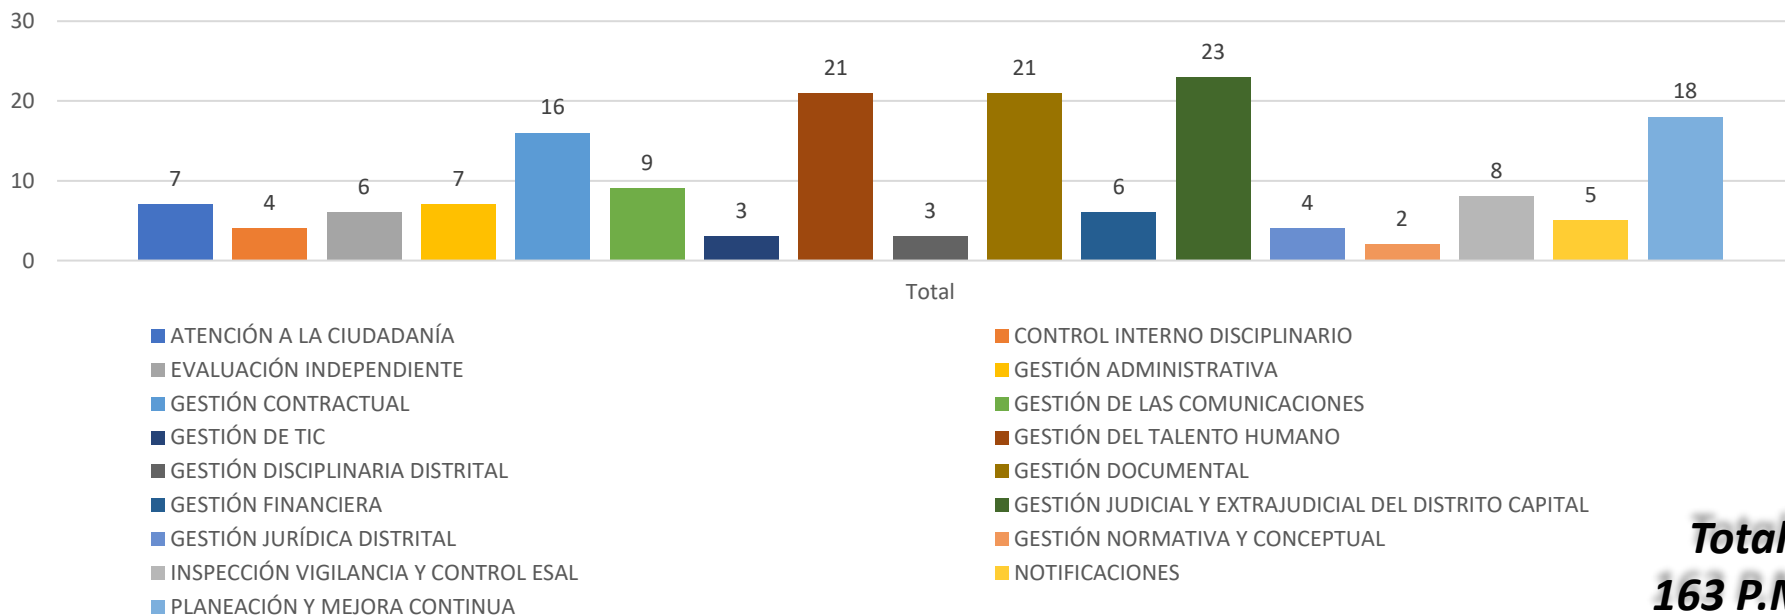

Estado General de los P.M.

Total P.M. por tipo de fuente

Consulta en:

<https://docs.google.com/spreadsheets/d/1HaWCam-QNo0Aon82L4hLVluhOoPDhlyu/edit?usp=sharing&ouid=113114776731814291529&rtpof=true&sd=true>

P.M. Por proceso

**Total
163 P.M.**

Estado de planes abiertos	Cantidad
En ejecución	38
OCI	65
Total General	103

Junio 2022

CO21/962806