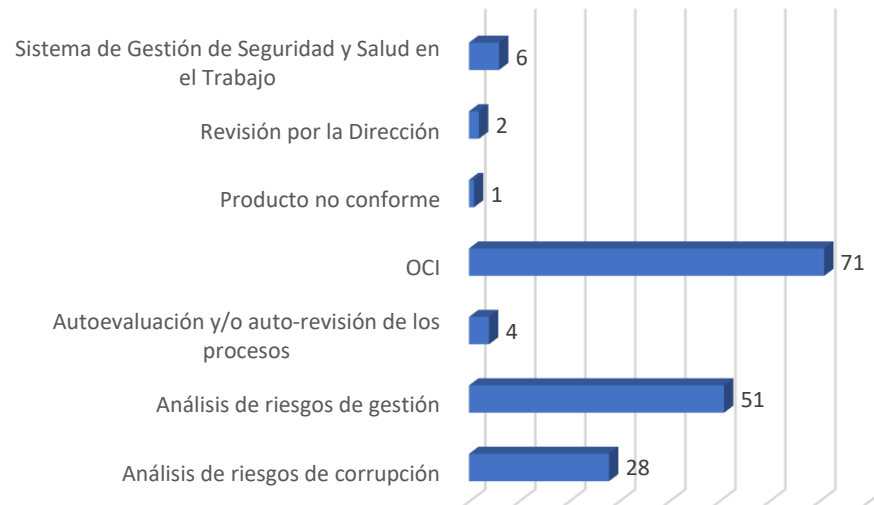

Total P.M. por tipo de fuente