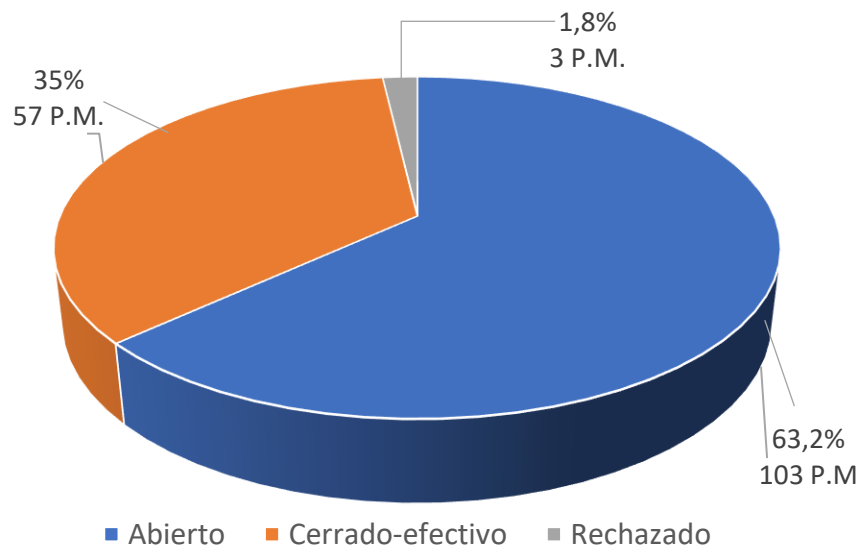

Estado General de los P.M.