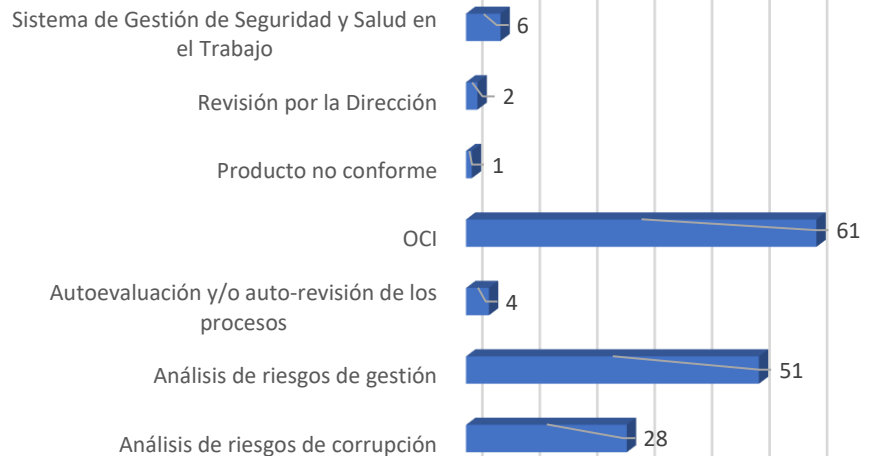

Total P.M. por tipo de fuente