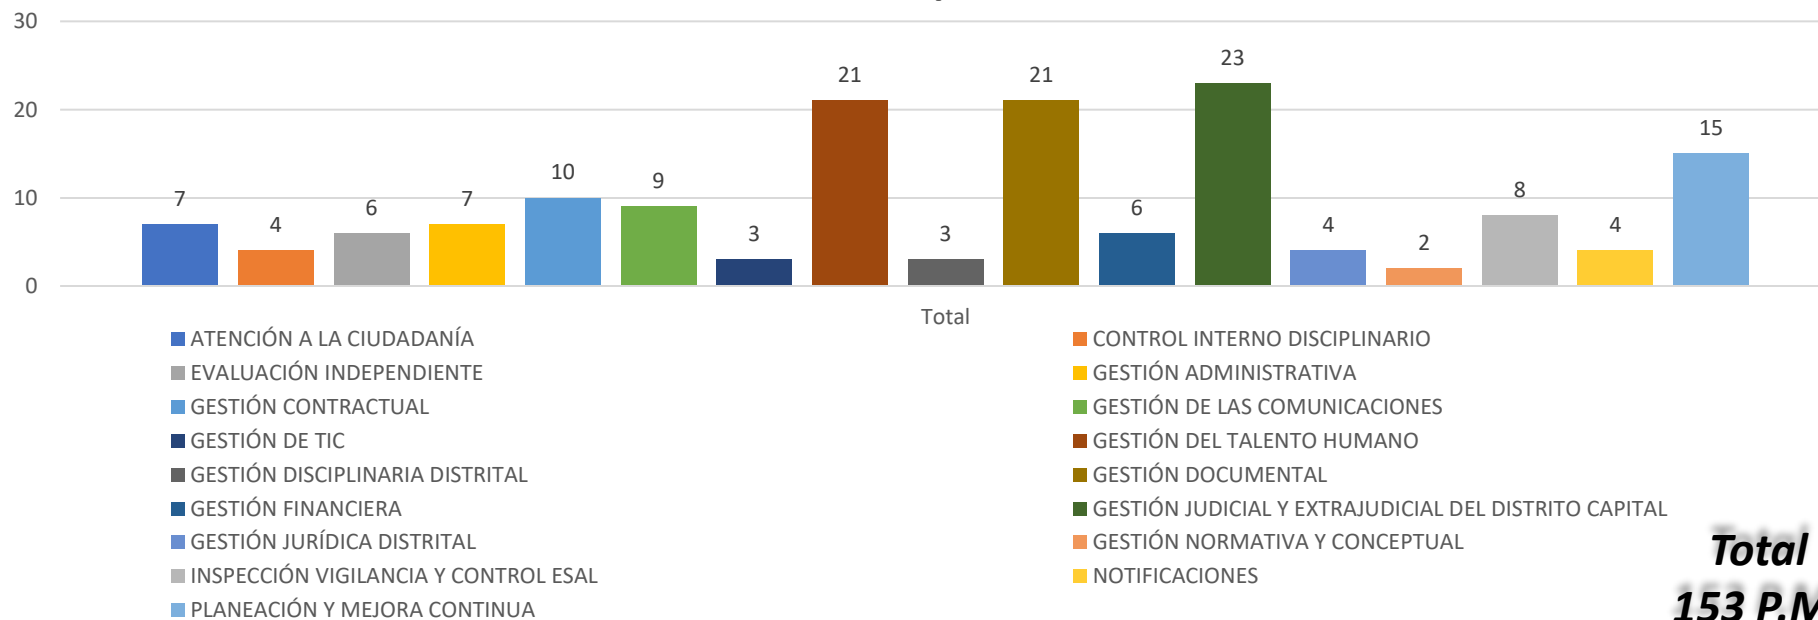

Estado General de los P.M.

Total P.M. por tipo de fuente

Consulta en:

https://docs.google.com/spreadsheets/d/1gsF78I_8v8jzuAQEVAmAt1_HEb-VXtxa/edit?usp=sharing&oid=113114776731814291529&rtpof=true&sd=true

P.M. Por proceso

**Total
153 P.M.**

Estado de planes abiertos	Cantidad
En ejecución	38
OCI	56
Total General	94

Mayo 2022

CO21/962806