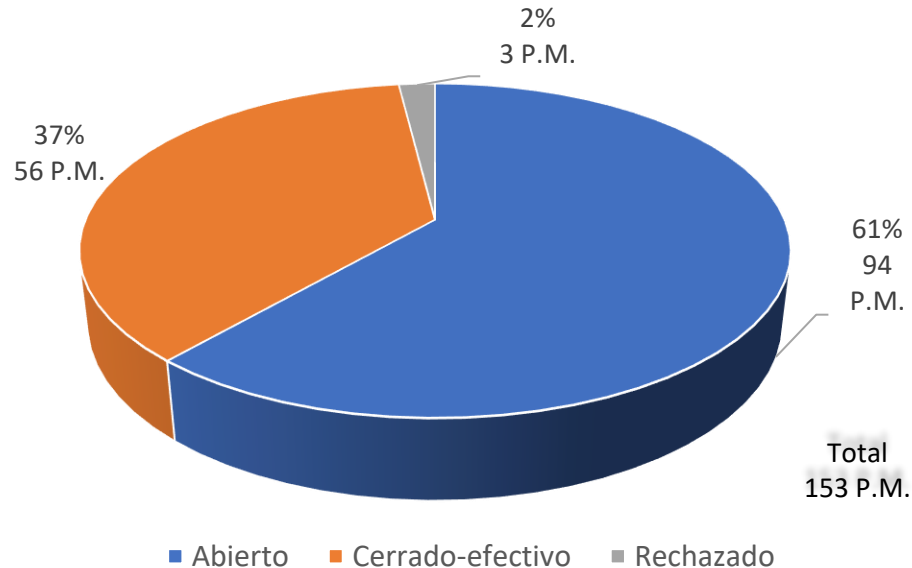

Estado General de los P.M.

Total P.M. por tipo de fuente

Consulta en:

https://docs.google.com/spreadsheets/d/1gsF78I_8v8jzuAQEVAmAt1_HEb-VXtxa/edit?usp=sharing&oid=113114776731814291529&rtpof=true&sd=true

P.M. Por proceso

**Total
153 P.M.**

Estado de planes abiertos	Cantidad
En ejecución	38
OCI	56
Total General	94

Mayo 2022

CO21/962806